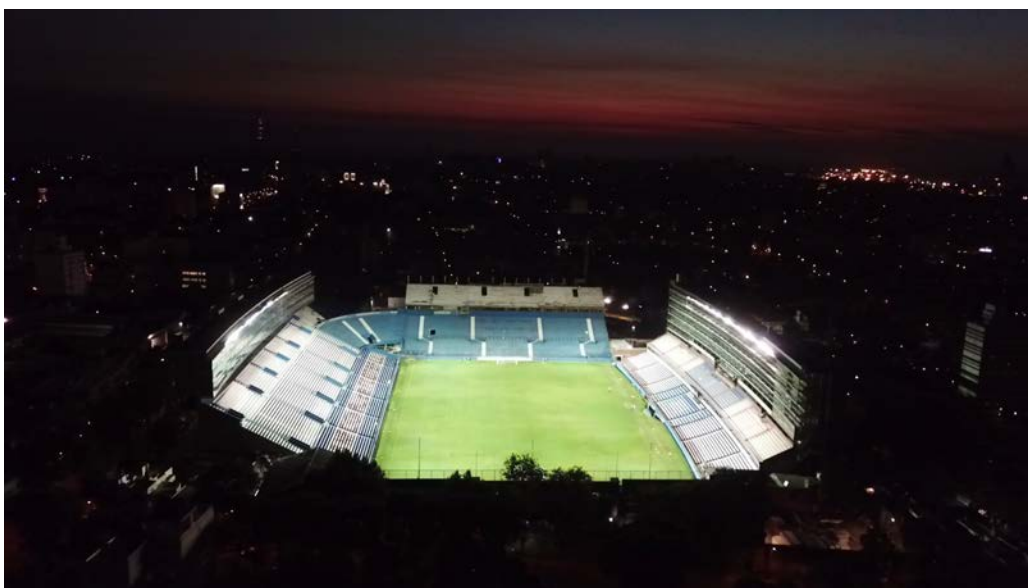

I proiettori Disano a Montevideo illuminano lo storico stadio del primo mondiale di calcio

- Il Gran Parque Central di Montevideo, sede del Nacional, è una delle icone della storia del calcio mondiale.
- Un piano di resyling ancora in corso ha ampliato la capienza dello stadio e ha dotato l'impianto di nuove tecnologie.
- I proiettori Forum di Disano hanno completamente rinnovato l'impianto di illuminazione.

Milano, aprile 2018. Lo stadio **Gran Parque Central** di Montevideo in Uruguay è uno più antichi stadi di calcio tutt'ora utilizzati nel mondo. Edificato nel 1900 è fin dalla fondazione il campo del **Club Nacional de Football**, una delle storiche squadre di calcio della capitale uruguayana. In questo stadio si è disputata il 13 giugno 1930 la partita inaugurale del **primo campionato del mondo** di calcio.

Il **Gran Parque Central** nel corso della sua lunga storia è stato ampliato e rimodernato con diversi interventi. Nel 2016 è stato approvato un piano di ristrutturazione che prevede il posizionamento di due settori di palchi sui lati lunghi e il raddoppio delle curve mediante l'aggiunta di secondi anelli. Lo stadio raggiunge così una capienza di oltre **40.000 spettatori**, diventando il secondo impianto più importante dell'Uruguay, dopo lo Stadio del Centenario.